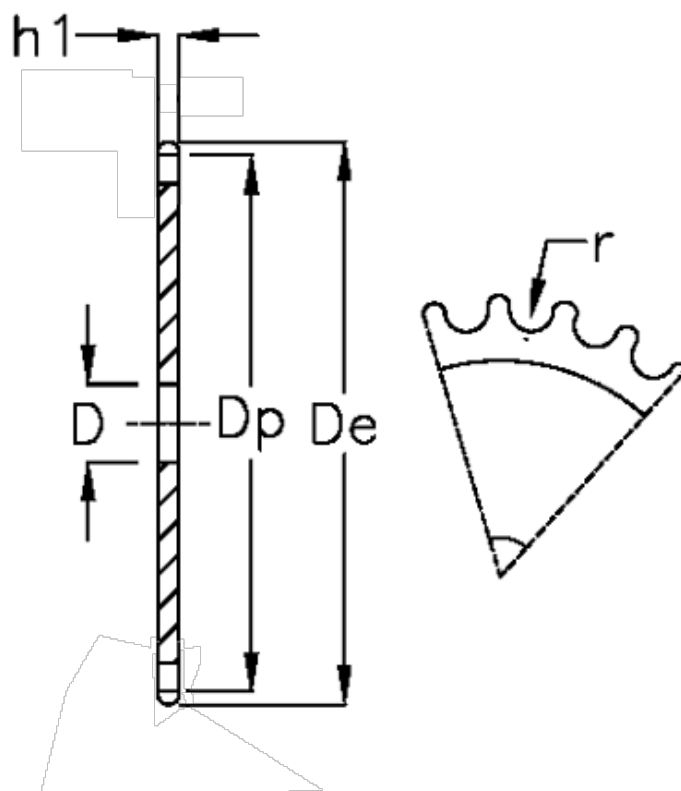

Varenummer: 616021006055
Beskrivelse: Pladehjul 10 B-1 Z=55 simplex

Mål

Antal tænder	= 55	r = 10.16
C	= 2	
D	= 20	
De	= 285.5	
Dp	= 278.08	
For kædebetegnelse	= 10 B-1	
For kæde størrelse	= 5/8 x 3/8	
h1	= 9.1	